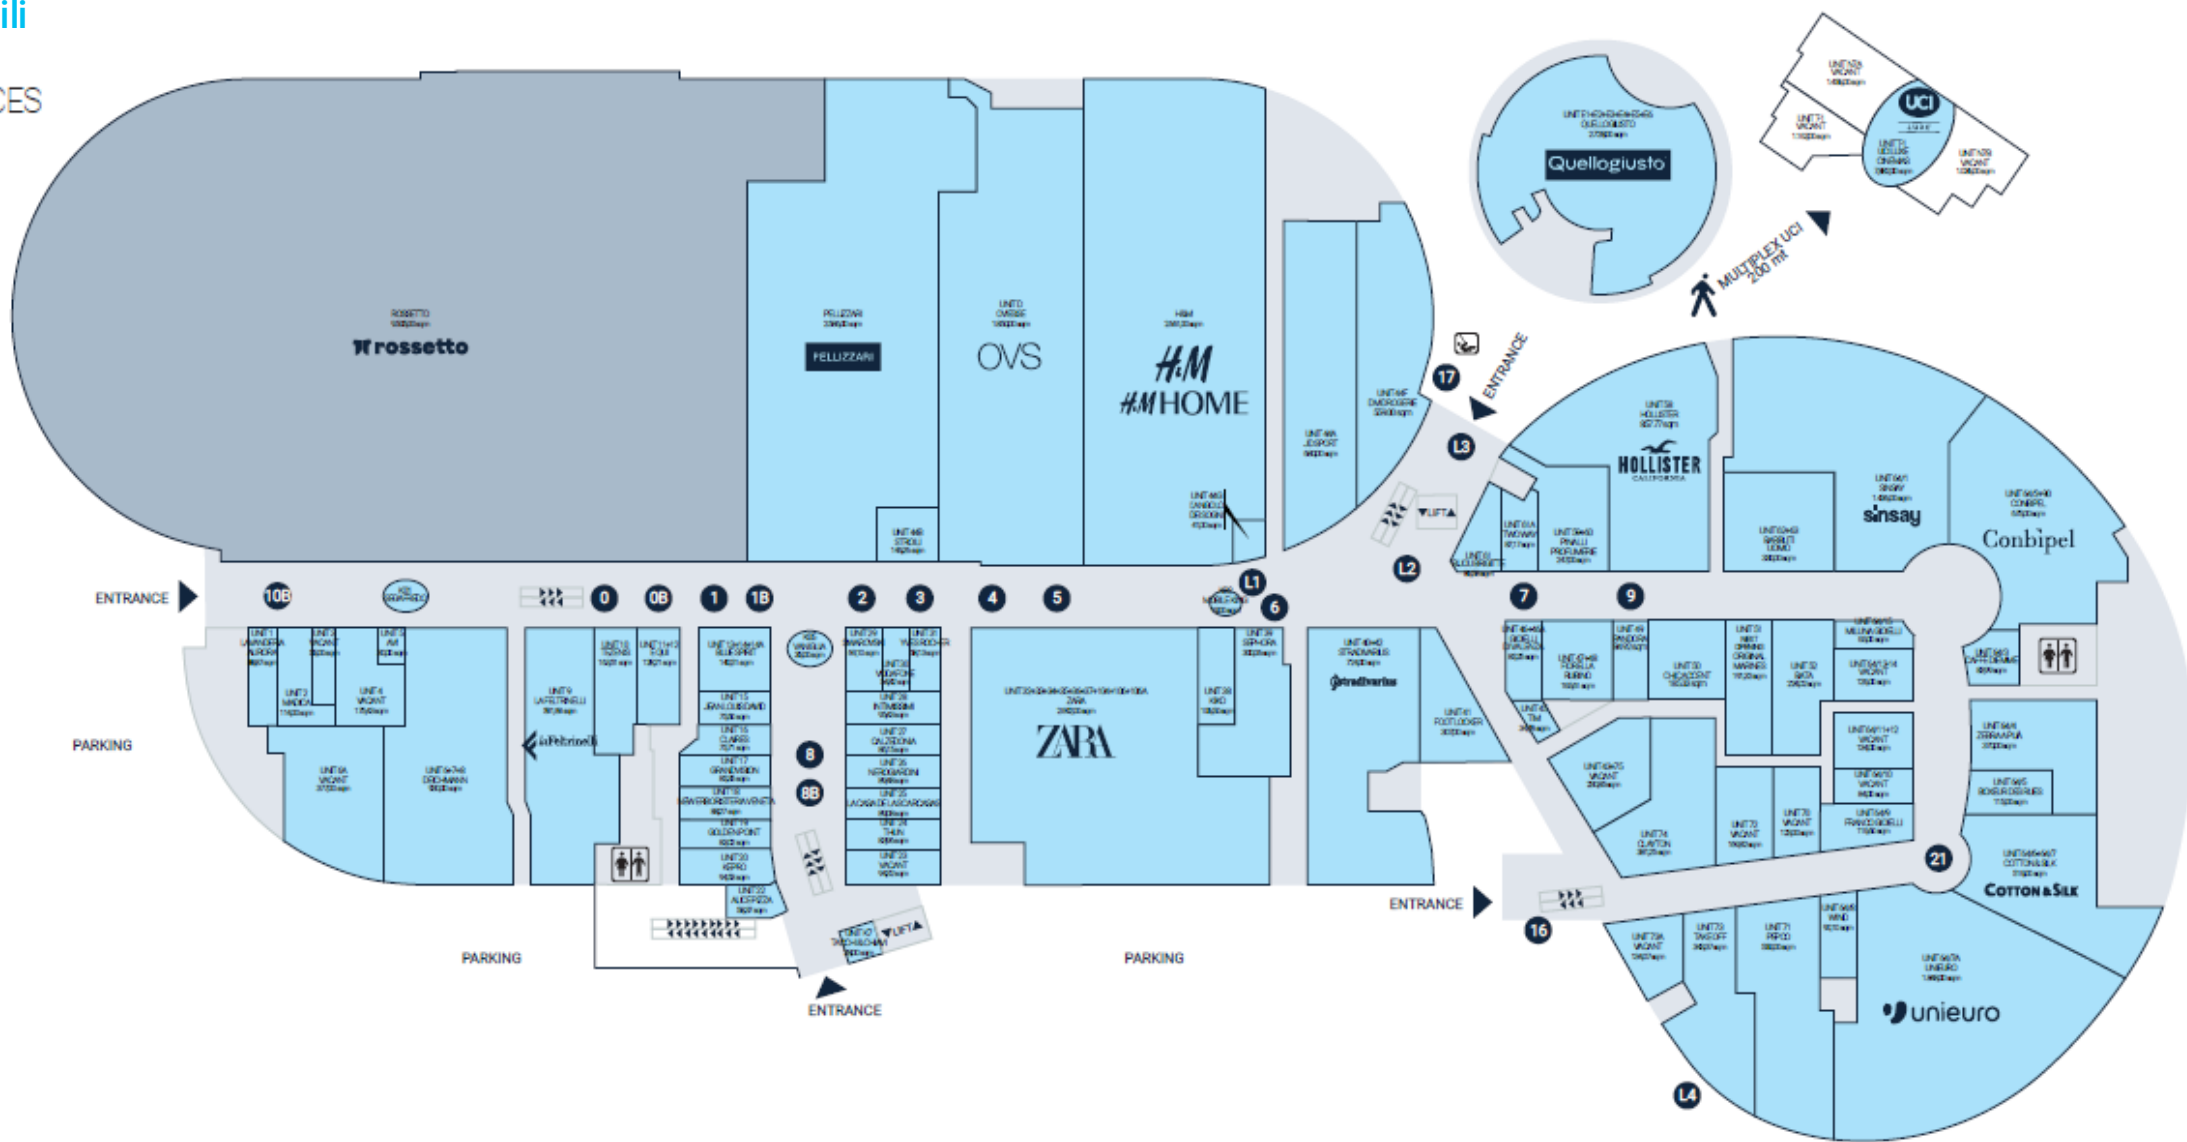

Ampio parcheggio con 2.600 posti auto di cui 1.000 al coperto

120 negozi e un ipermercato Rossetto

Zara, H&M, Hollister, Unieuro, Pellizzari, Quellogiusto, OVS, Sinsay, DM Drogerie, JD Sport, Deichmann, La Feltrinelli, Bershka, Pull & Bear, Stradivarius, Cotton & Silk

Fino a 15 minuti

247.815
bacino di utenza (pers.)

21.888
potere di acquisto (€)

Fino a 30 minuti

1.019.684
bacino di utenza (pers.)

21.088
potere di acquisto (€)

PIANO TERRA

Le aree disponibili

PROMOTIONAL SPACES

0	12 mq	NO
0B	12 mq	X
1	12 mq	X
1B	12 mq	X
2	12 mq	X
3	12 mq	X
4	9 mq	NO
5	12 mq	X
6	1 mq	NO
7	12 mq	X
8	16 mq	X
8B	1 mq	X
9	12 mq	X
10B	12 mq	X
17	6 mq	X
21	12 mq	X

LEDWALL

L1	8x1m
L2	4x2,5m
L3	4x2,5m
L4	7x4m

X = electricity connection

SPAZI ESPOSITIVI

Promuovi le tue attività nella galleria di Valecenter

SPAZI ESPOSITIVI

Promuovi le tue attività nella galleria di Valecenter

SPAZI ESPOSITIVI

Promuovi le tue attività nella galleria di Valecenter