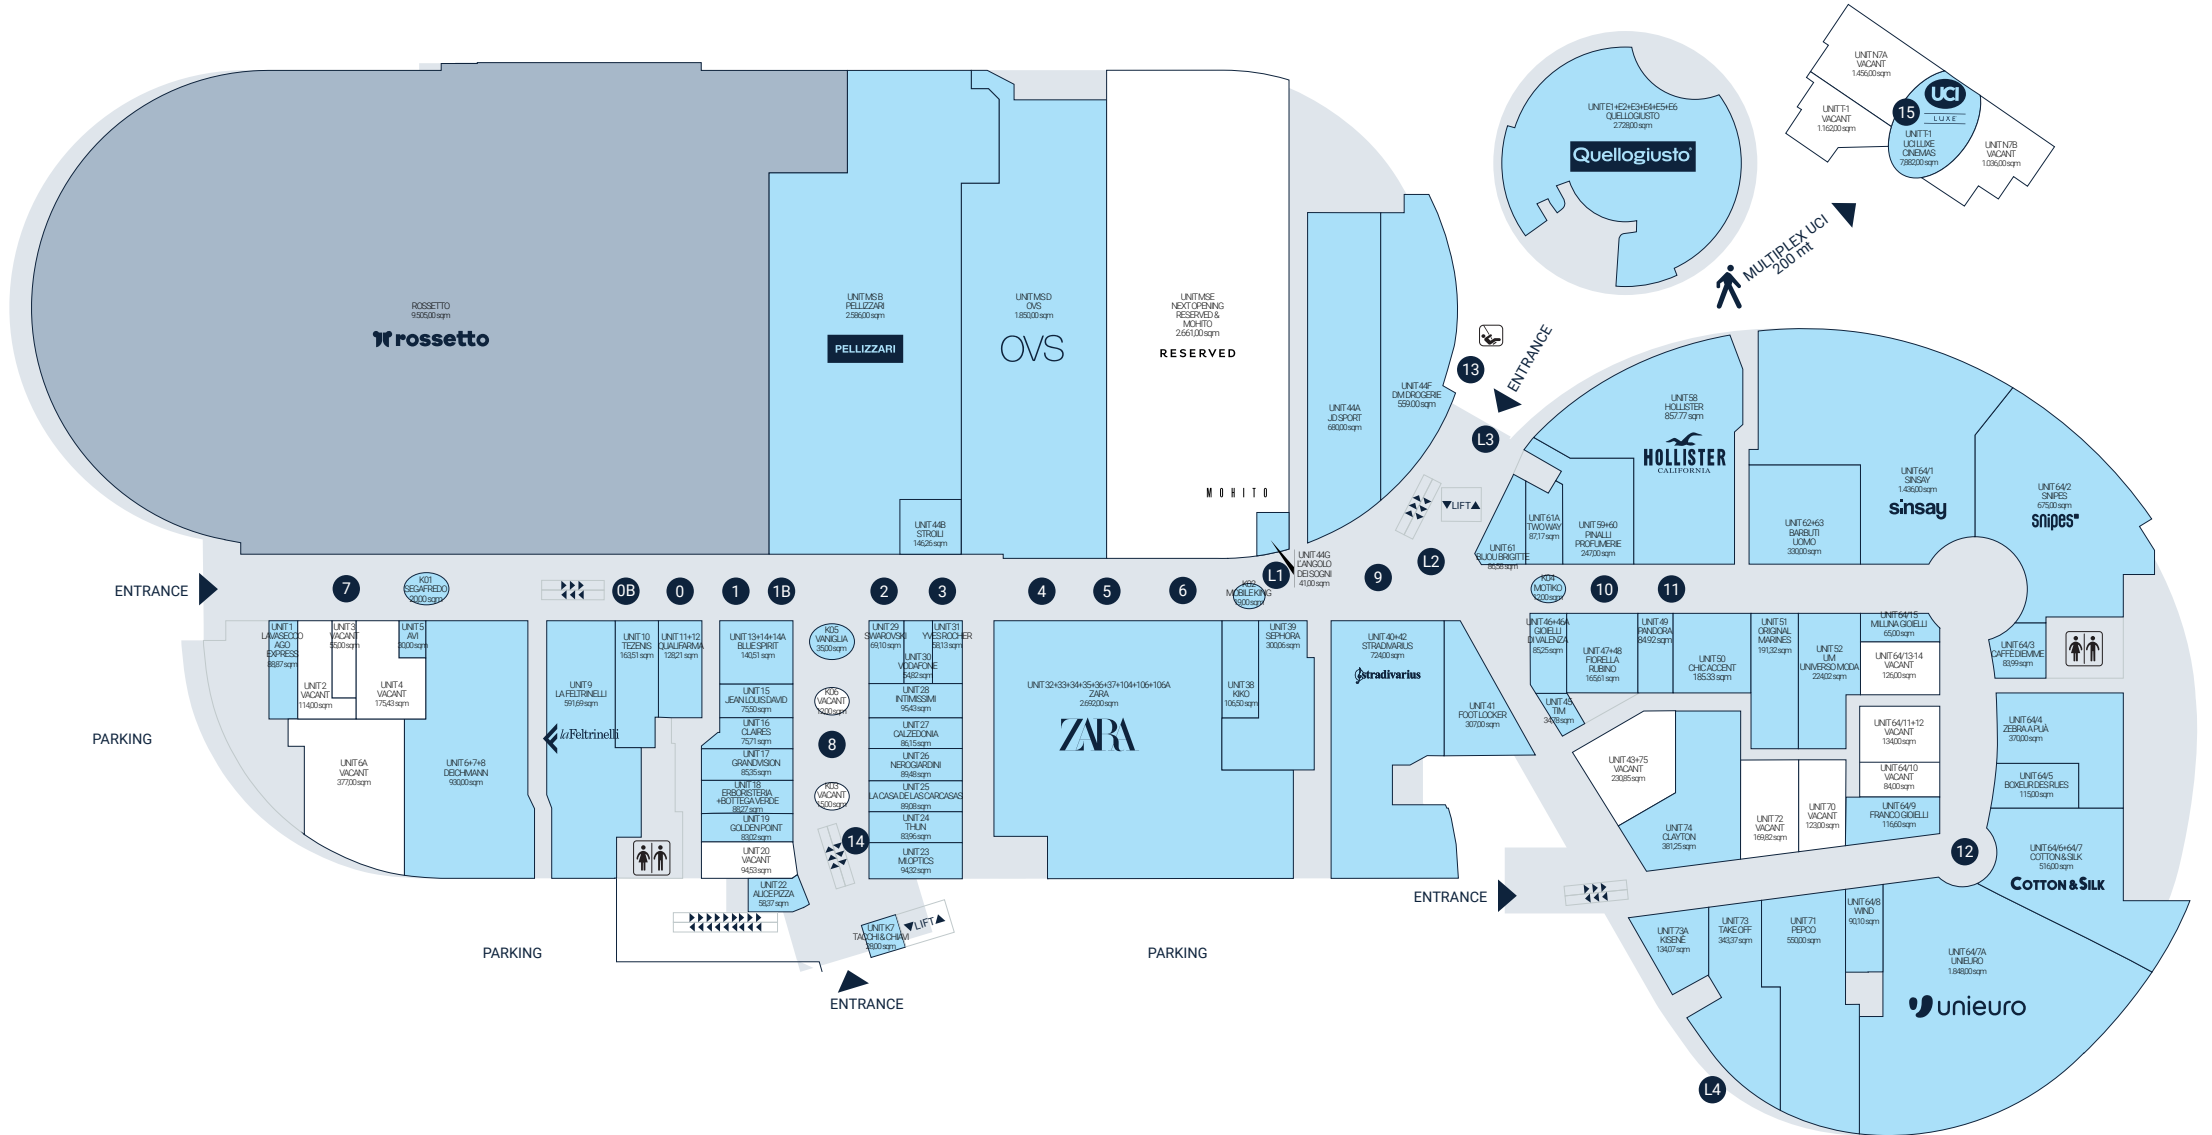

Ampio parcheggio con 2.600 posti auto di cui 1.000 al coperto

120 negozi e un ipermercato Rossetto

Zara, Reserved & Mohito, Hollister, Unieuro, Quellogiusto, OVS, Sinsay, DM Drogerie, JD Sport, Deichmann, La Feltrinelli, Bershka, Pull & Bear, Stradivarius, Cotton & Silk, Pellizzari

Fino a 15 minuti

247.815
bacino di utenza (pers.)

21.888
potere di acquisto (€)

Fino a 30 minuti

1.019.684
bacino di utenza (pers.)

21.088
potere di acquisto (€)

PIANO TERRA

Le aree disponibili

0	12 mq	X
0B	12 mq	NO
1	12 mq	X
1B	12 mq	X
2	12 mq	X
3	12 mq	X
4	12 mq	X
5	12 mq	X
6	12 mq	NO
7	12 mq	X
8	16 mq	X
9	16 mq	NO
10	12 mq	NO
11	12 mq	NO
12	9 mq	X
13	6 mq	X
14	1 mq	NO

LEDWALL

L1	8x1m
L2	4x2,5m
L3	4x2,5m
L4	7x4m

MULTIPIXEL

15	6 mq	X
----	------	---

X = electricity connection

SPAZI ESPOSITIVI

Promuovi le tue attività nella galleria di Valecenter

SPAZI ESPOSITIVI

Promuovi le tue attività nella galleria di Valecenter

SPAZI ESPOSITIVI