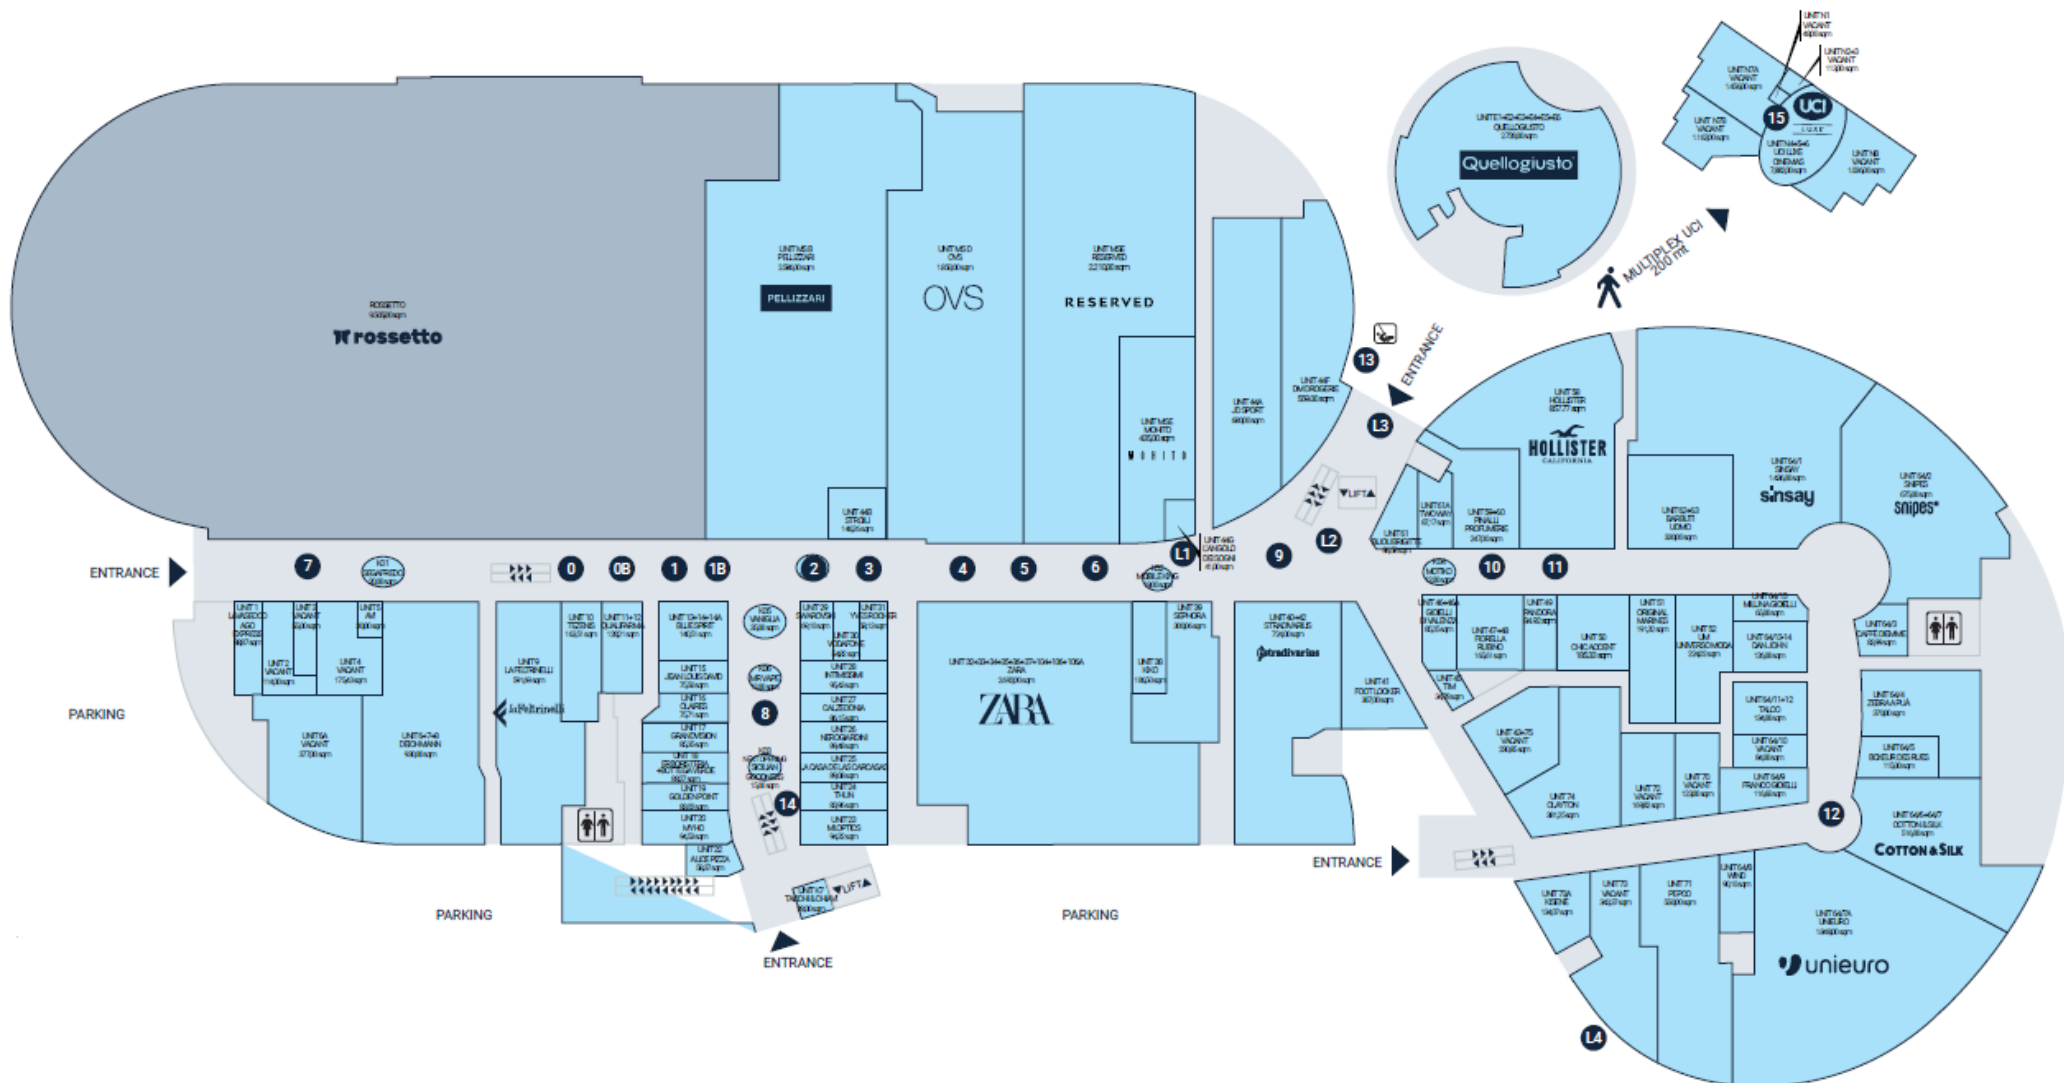

PIANO TERRA

Le aree disponibili

PROMOTIONAL SPACES

0	12 mq	NO
0B	12 mq	X
1	12 mq	X
1B	12 mq	X
2	12 mq	X
3	12 mq	X
4	9 mq	NO
5	12 mq	X
6	1 mq	NO
7	12 mq	X
8	16 mq	X
8B	1 mq	X
9	12 mq	X
10B	12 mq	X
17	6 mq	X
21	12 mq	X

LEDWALL

L1	8x1m
L2	4x2,5m
L3	4x2,5m
L4	7x4m

X = electricity connection